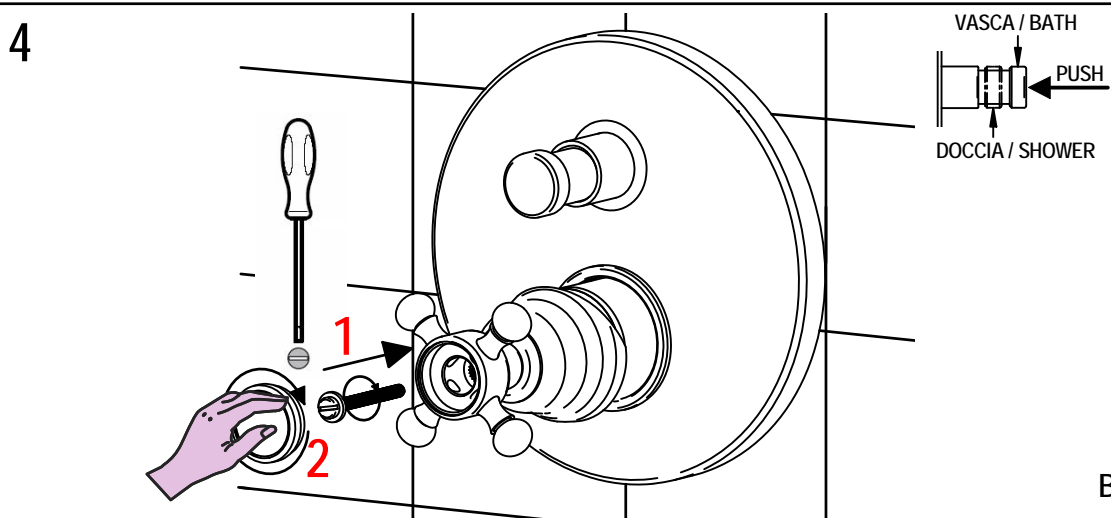

! SOSTITUZIONE CARTUCCIA / CARTRIDGE REPLACEMENT

Prima di iniziare le operazioni di sostituzione della cartuccia assicurarsi che l'acqua dell'impianto principale sia chiusa e che la cartuccia sia svuotata da residui di acqua. Before starting replacement of cartridge, ensure that water system has been turned off and empty remaining water.

Per qualsiasi richiesta di informazioni, preghiamo contattare l'Ufficio Tecnico presso: info@bellostarubinetterie.com
For any technical inquiries, please contact the Technical Office at: info@bellostarubinetterie.com