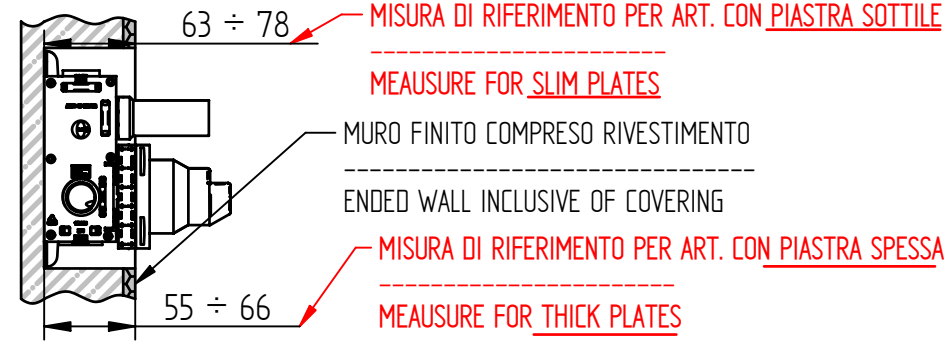

1 IMPORTANTISSIMO VERY IMPORTANT

2

3

4

5

PIASTRE SOTTILI/SLIM PLATES

SERIE	ARTICOLO	SERIE	ARTICOLO
PASCAL	1000/K - 1000/K/E	BAMBU'	0400-0400/E 0400/Q-0400/Q/E
NÖEL	1500/K - 1500/K/E	MINI-B	4400-4400/E 4400/Q-4400/Q/E
EDWARD	0800/M/K - 0800/M/K/E	B-DUE	7900/L - 7900/L/E
EDWARD LEVER	0800/LM/K-0800/LM/K/E 0800/LLM/K-0800/LLM/K/E	B-UNO BEETHOVEN	7700 - 7700/E
ROMINA - CHARLOTTE	0300/M/K - 0300/M/K/E	ZEHN	7500 - 7500/E
JOCONDE	4000/M/K-4000/M/K/B 4000/M/K/E-4000/M/K/B/E	BABY-S	7200 - 7200/E
ELITE	9100/M - 9100/MN/E	SOGNO	7000 - 7000/E
ELITE MIX	9000 - 9000/E	THEO - T-LUX	0900 - 0900/E
GRAZIE	5500 - 5500/E	LIFE	0500/M - 0500/M/E
JEANS	4800-4800/E 4800/Q- 4800/Q/E	N-JOY	0100 - 0100/E
M-DUE	8900/L - 8900/L/E	STRESA	1400/K-1400/K/E 1700/K-1700/K/E
M-UNO MOSE'	8800 - 8800/E	STRESA SUITE	1600/K-1600/K/E 1800/K-1800/K/E