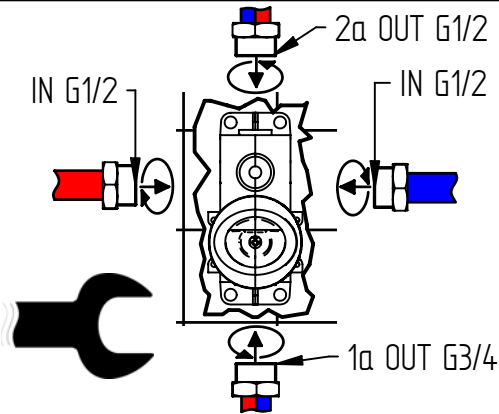

1 IMPORTANTISSIMO VERY IMPORTANT

2

3

4

5

PIASTRE SOTTILI/SLIM PLATES

SERIE	ARTICOLO	SERIE	ARTICOLO
PASCAL	1000/K - 1000/K/E	BAMBU'	0400-0400/E 0400/Q-0400/Q/E
NÖEL	1500/K - 1500/K/E	MINI-B	4400-4400/E 4400/Q-4400/Q/E
EDWARD	0800/M/K - 0800/M/K/E	B-DUE	7900/L - 7900/L/E
EDWARD LEVER	0800/LM/K-0800/LM/K/E 0800/LLM/K-0800/LLM/K/E	B-UNO BEETHOVEN	7700 - 7700/E
ROMINA - CHARLOTTE	0300/M/K - 0300/M/K/E	ZEHN	7500 - 7500/E
JOCONDE	4000/M/K-4000/M/K/B 4000/M/K/E-4000/M/K/B/E	BABY-S	7200 - 7200/E
ELITE	9100/M - 9100/MN/E	SOGNO	7000 - 7000/E
ELITE MIX	9000 - 9000/E	THEO - T-LUX	0900 - 0900/E
GRAZIE	5500 - 5500/E	LIFE	0500/M - 0500/M/E
JEANS	4800-4800/E 4800/Q- 4800/Q/E	N-JOY	0100 - 0100/E
M-DUE	8900/L - 8900/L/E	STRESA	1400/K-1400/K/E 1700/K-1700/K/E
M-UNO MOSE'	8800 - 8800/E	STRESA SUITE	1600/K-1600/K/E 1800/K-1800/K/E

PIASTRE SPESSE/THICK PLATES

SERIE	ARTICOLO
PASCAL	1000 - 1000/E
NÖEL	1500 - 1500/E
EDWARD	0800/M - 0800/M/E
EDWARD LEVER	0800/LM-0800/LM/E 0800/LLM-0800/LLM/E
ROMINA - CHARLOTTE	0300/M - 0300/M/E
JOCONDE	4000/M-4000/M/B 4000/M/E-4000/M/B/E
KROCUS	8500 - 8500/E
FLOW	3500 - 3500/E