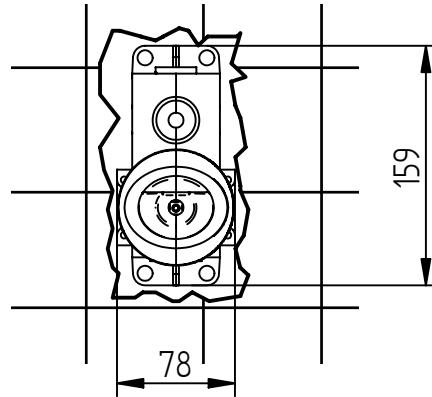

Incassi

Istruzioni di installazione / Installation instruction

Art. 104002

Per installatore: Al fine di garantire la durata del prodotto installare rubinetti con filtro da pulire periodicamente. Effettuare risciacquo delle tubazioni prima di installare il prodotto (PUNTO 1). Eventuali residui se finissero all'interno della cartuccia potrebbero causarne il danneggiamento.

For installer: In order to guarantee a long duration of the product install valves with filter, which have to be regularly cleaned (POINT 1). Carry out the rinsing of the pipes before install the tap. Some external materials may damage the cadrige if not removed before the installation.

1 IMPORTANTISSIMO VERY IMPORTANT

2

3

4

5

PIASTRE SOTTILI/SLIM PLATES

SERIE	ARTICOLO	SERIE	ARTICOLO
PASCAL	1000/K - 1000/K/E	BAMBU'	0400-0400/E 0400/Q-0400/Q/E
NÖEL	1500/K - 1500/K/E	MINI-B	4400-4400/E 4400/Q-4400/Q/E
EDWARD	0800/M/K - 0800/M/K/E	B-DUE	7900/L - 7900/L/E
EDWARD LEVER	0800/LM/K-0800/LM/K/E 0800/LLM/K-0800/LLM/K/E	B-UNO BEETHOVEN	7700 - 7700/E
ROMINA - CHARLOTTE	0300/M/K - 0300/M/K/E	ZEHN	7500 - 7500/E
JOCONDE	4000/M/K-4000/M/K/B 4000/M/K/E-4000/M/K/B/E	BABY-S	7200 - 7200/E
ELITE	9100/M - 9100/MN/E	SOGNO	7000 - 7000/E
ELITE MIX	9000 - 9000/E	THEO - T-LUX	0900 - 0900/E
GRAZIE	5500 - 5500/E	LIFE	0500/M - 0500/M/E
JEANS	4800-4800/E 4800/Q- 4800/Q/E	N-JOY	0100 - 0100/E
M-DUE	8900/L - 8900/L/E	STRESA	1400/K-1400/K/E 1700/K-1700/K/E
M-UNO MOSE'	8800 - 8800/E	STRESA SUITE	1600/K-1600/K/E 1800/K-1800/K/E

PIASTRE SPESSE/THICK PLATES