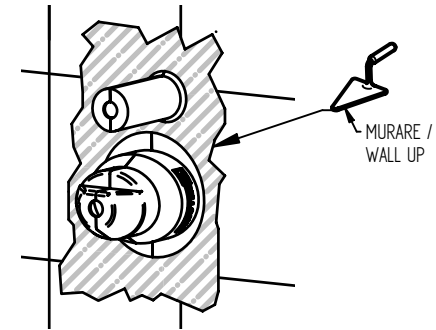

MADE IN ITALY

DESIGN

EQB

Questo prodotto è stato realizzato interamente in Italia con l'utilizzo di materie prime di altissima qualità

MADE IN ITALY

This product has been entirely manufactured in Italy, by top quality raw materials.

MADE IN ITALY

DESIGN

EQB

Questo prodotto è stato realizzato interamente in Italia con l'utilizzo di materie prime di altissima qualità

MADE IN ITALY

This product has been entirely manufactured in Italy, by top quality raw materials.