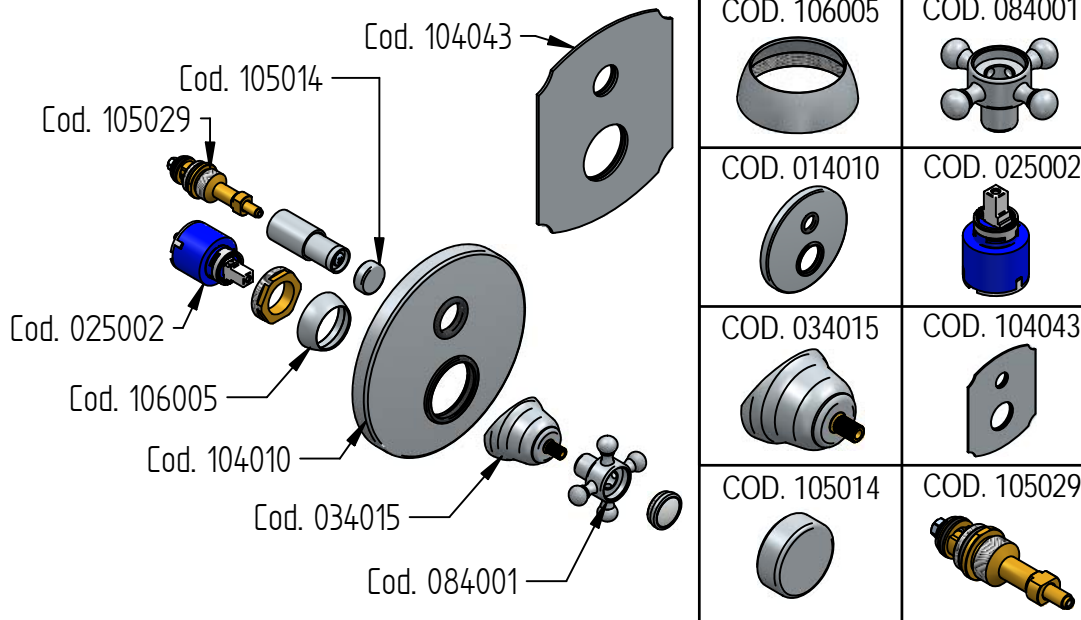

i RICAMBI / SPARE PARTS

edward

ISTRUZIONI DI INSTALLAZIONE / INSTALLATION INSTRUCTION

ART. 0800/M
ART. 0800/M/E

ART. 0800/M/K
ART. 0800/M/K/E

PER INSTALLAZIONE INCASSO VEDI ISTRUZIONI 104002
FOR BUILT-IN PARTS, SEE INSTRUCTIONS OF 104002

PIASTRE SPESSE/THICK PLATES

SERIE	ARTICOLO
PASCAL	1000 - 1000/E
NÖEL	1500 - 1500/E
EDWARD	0800/M - 0800/M/E
EDWARD LEVER	0800/LM-0800/LM/E 0800/LLM-0800/LLM/E
ROMINA - CHARLOTTE	0300/M - 0300/M/E
JOCONDE	4000/M-4000/M/B 4000/M/E-4000/M/B/E
KROCUS	8500 - 8500/E
FLOW	3500 - 3500/E